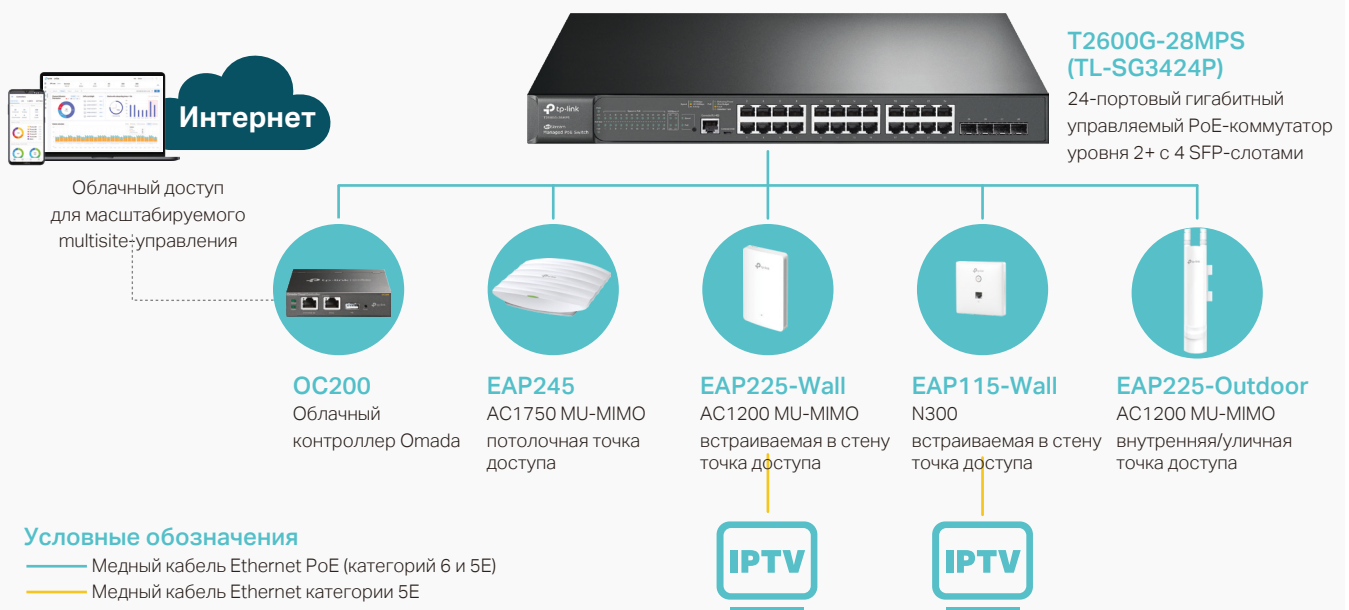

- Для создания магистральной сети использовалось в основном оптоволокно, а также: T2600G-28SQ (1 шт.), T2600G-28MPS (TL-SG3424P) (17 шт.) и T1600G-28PS (TL-SG2424P) (4 шт.) с соответствующими GBIC (модулями SFP) на каждый тип оптоволокна. В качестве топологии использовались в основном «звезда» и иногда «кольцо».
- Для управления Wi-Fi сетью было развёрнуто облачное решение TP-Link, состоящее из четырёх контроллеров OC200. Все участники проекта используют масштабируемое управление через экосистему Omada. OneNet выступает в качестве администратора, локальный IT-отдел — в качестве оператора, а сотрудники ресепшна при необходимости используют менеджер ваучеров.
- Для создания распределённой сети использовались медные экранированная и неэкранированная витые пары категорий 5E и 6, а также: EAP225-Wall (152 шт.), EAP245 (4 шт.), EAP115-Wall (40 шт.) и EAP225-Outdoor (10 шт.). Стоит отметить, что помимо сервисов WiFiTTR (бесплатно и по запросу), также предлагаются встраиваемые в стену точки доступа и IPTV в номере.
- Для управления Wi-Fi сетью франчайзера также использовалось Облако TP-Link, для чего был добавлен ещё один контроллер OC200. На этом контроллере были зарегистрированы только точки доступа, используемые франчайзером, что сотрудники франчайзера сочли крайне удобным. Они размещают свою рекламу с помощью функции экосистемы Omada под названием «Реклама до авторизации».

Топология распределённой сети гостиницы Althea Village